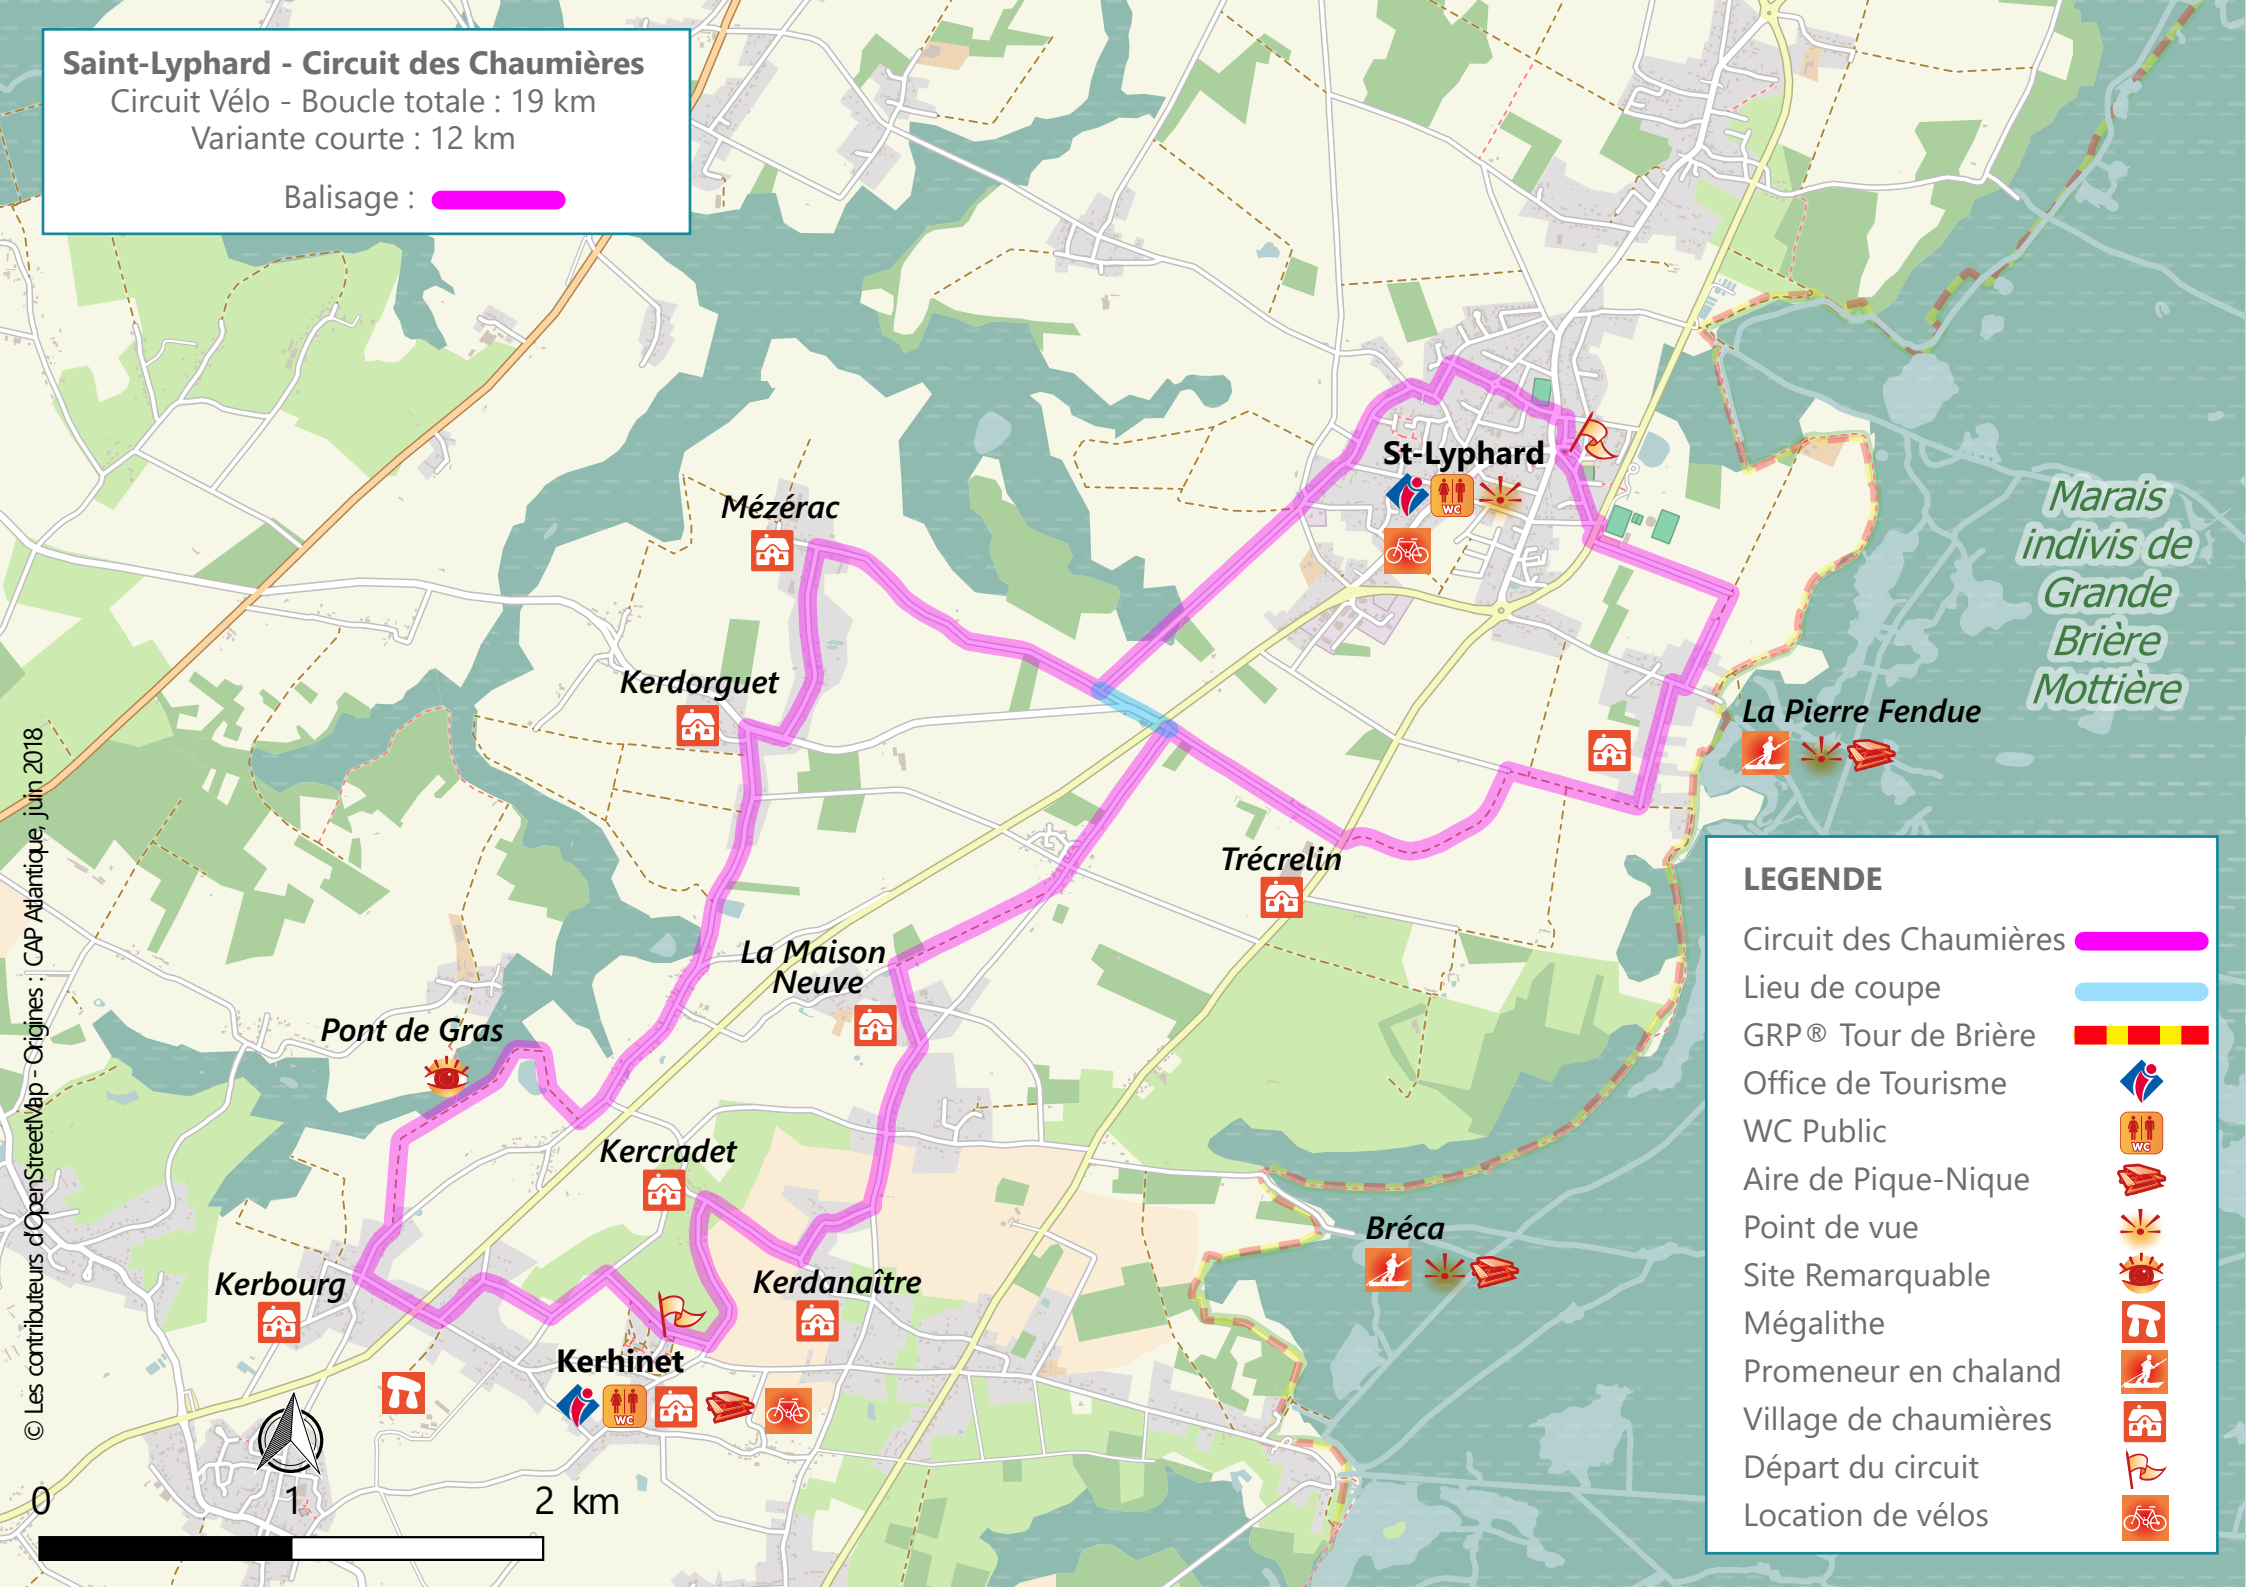

Saint-Lyphard - Circuit des Chaumières

Circuit Vélo - Boucle totale : 19 km

Variante courte : 12 km

Balissage : 

*Marais
indivis de
Grande
Brière
Mottière*

LEGENDE

- Circuit des Chaumières 
- Lieu de coupe 
- GRP® Tour de Brière 
- Office de Tourisme 
- WC Public 
- Aire de Pique-Nique 
- Point de vue 
- Site Remarquable 
- Mégalithe 
- Promeneur en chaland 
- Village de chaumières 
- Départ du circuit 
- Location de vélos 