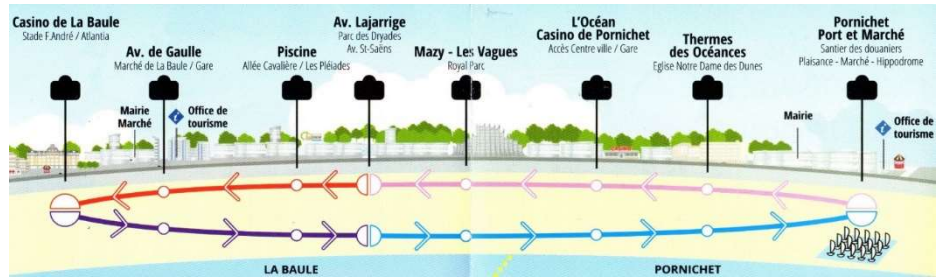

HORAIRES DE PASSAGE

Tous les jours *(jusqu'au 31 Aout)*

Station DE GAULLE

MATIN

Direction Casino de La Baule		
10h10	10h40	11h10
11h40	12h10	12h40*

Direction Port de Pornichet		
10h20	10h50	11h20
11h50	12h20*	12h50*

APRES MIDI

Direction Casino de La Baule		
14h40	15h10	15h40
16h10	16h40	17h10
17h40	18h10	18h40*
19h10*		

Direction Port de Pornichet		
14h50	15h20	15h50
16h20	16h50	17h20
17h50	18h20	18h50*
19h20*		

* Boucle non complète sur ce créneau horaire