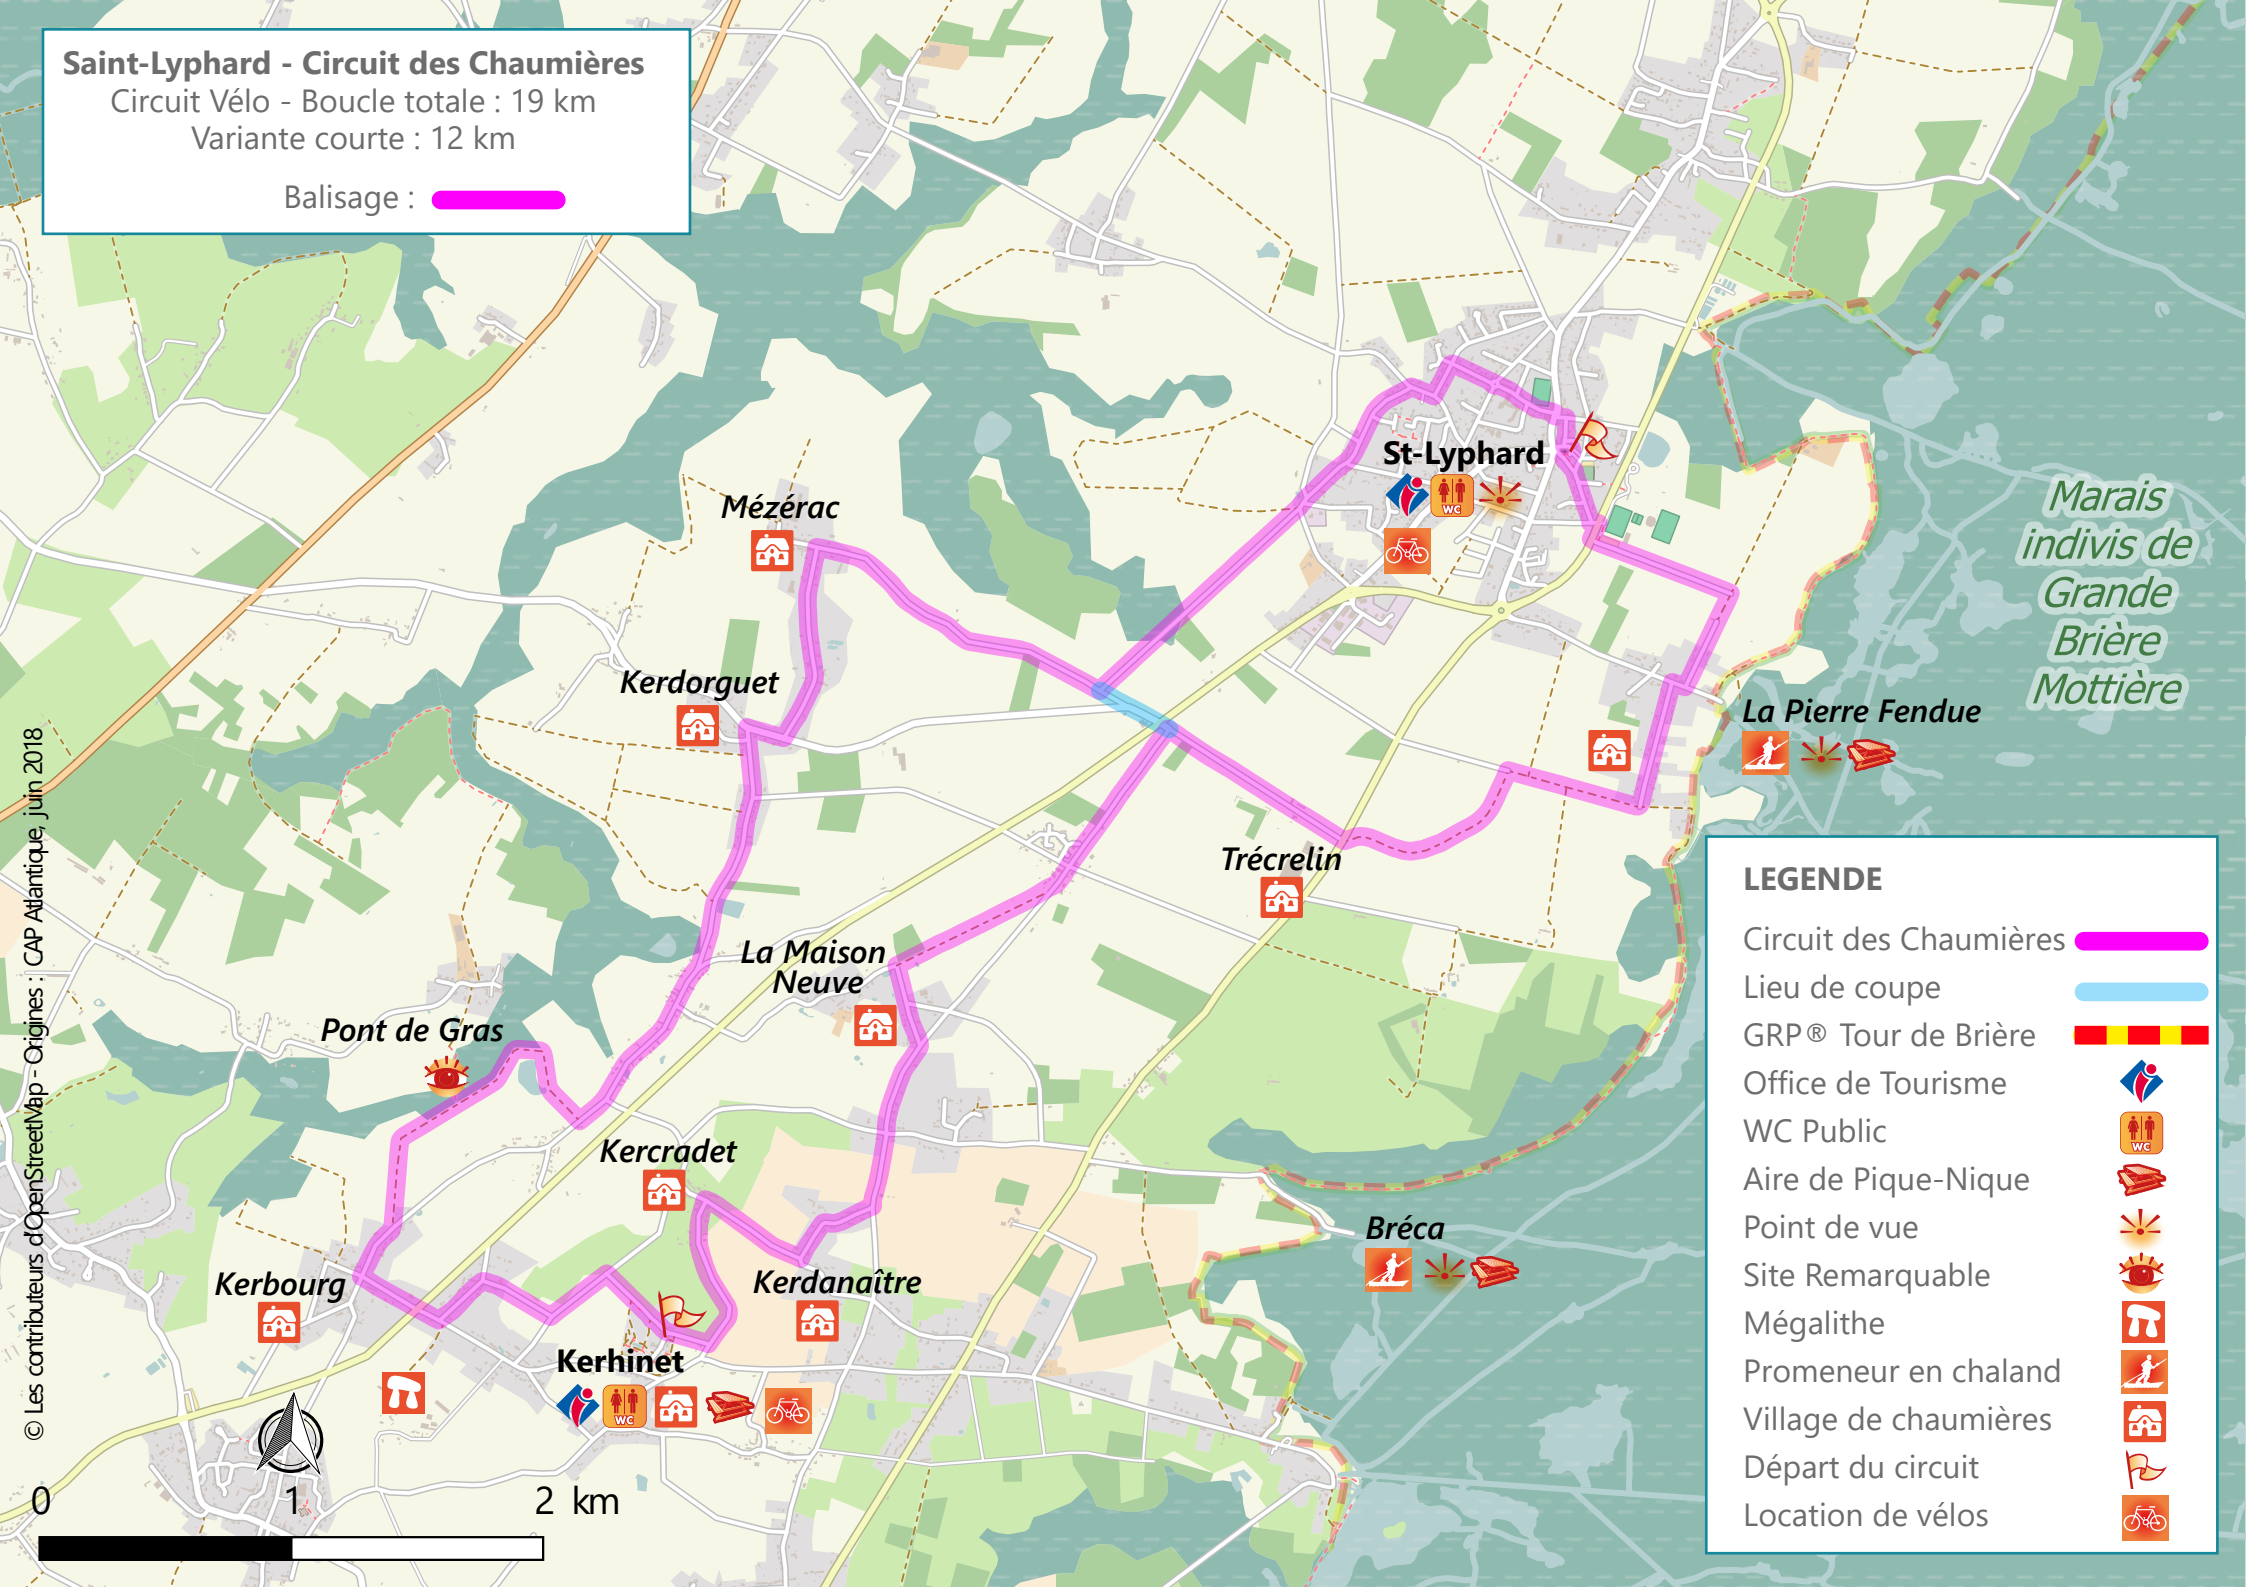

Saint-Lyphard - Circuit des Chaumières

Circuit Vélo - Boucle totale : 19 km

Variante courte : 12 km

Balissage : 

LEGENDE

- Circuit des Chaumières 
- Lieu de coupe 
- GRP® Tour de Brière 
- Office de Tourisme 
- WC Public 
- Aire de Pique-Nique 
- Point de vue 
- Site Remarquable 
- Mégalithe 
- Promeneur en chaland 
- Village de chaumières 
- Départ du circuit 
- Location de vélos 